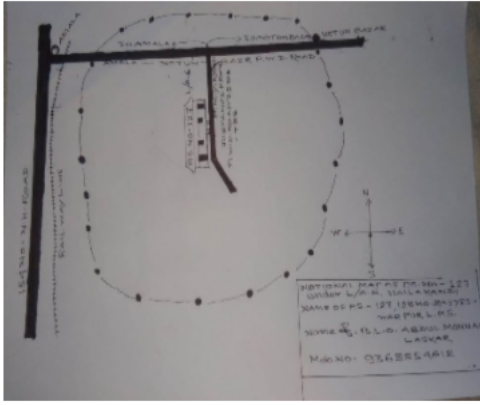

নির্বাচক নিবন্ধন আধিকারিকের স্বাক্ষর

Nazri Naksha

Google Map View

Polling Station Building Front View

ভোটগ্রহন কেন্দ্রের সামনের দৃশ্য

Cad View

Key MAP View

1 নাম : জোৎস্না দাস স্বামীর নাম: গীতেশ চন্দ্র দাস বাড়ী নং : ১ বয়স : 79 লিঙ্গ : মহিলা	MQV1054575 ফটো উপলব্ধ	2 নাম : বিশ্বজিত দাস পিতার নাম: গীতেশ চন্দ্র দাস বাড়ী নং : ১ বয়স : 49 লিঙ্গ : পুরুষ	MQV1054586 ফটো উপলব্ধ	3 নাম : অভিজিত দাস পিতার নাম: গীতেশ চন্দ্র দাস বাড়ী নং : ১ বয়স : 47 লিঙ্গ : পুরুষ	MQV1054597 ফটো উপলব্ধ
4 নাম : দেবশীষ দাস পিতার নাম: গীতেশ চন্দ্র দাস বাড়ী নং : ১ বয়স : 44 লিঙ্গ : পুরুষ	MQV1054600 ফটো উপলব্ধ	5 নাম : দেবজীত দাস পিতার নাম: শ্রীগীতেশ চন্দ্র দাস বাড়ী নং : ১ বয়স : 39 লিঙ্গ : পুরুষ	MQV1054611 ফটো উপলব্ধ	6 নাম : মামপী দাস স্বামীর নাম: দেবজিত দাস বাড়ী নং : ১ বয়স : 38 লিঙ্গ : মহিলা	MQV0325902 ফটো উপলব্ধ
7 নাম : শাস্তী দাস স্বামীর নাম: অভিজিত দাস বাড়ী নং : ১ বয়স : 36 লিঙ্গ : মহিলা	MQV1062959 ফটো উপলব্ধ	8 নাম : অমিতা দাস স্বামীর নাম: বিশ্বজিত দাস বাড়ী নং : ১ বয়স : 35 লিঙ্গ : মহিলা	MQV1054622 ফটো উপলব্ধ	9 নাম : জ্যোতি রানী দাস স্বামীর নাম: দেবশীষ দাস বাড়ী নং : ১ বয়স : 29 লিঙ্গ : মহিলা	MQV0290031 ফটো উপলব্ধ
10 নাম : সুনালী দাস স্বামীর নাম: জয়দীপ দাস বাড়ী নং : ১ক বয়স : 30 লিঙ্গ : মহিলা	MQV1310564 ফটো উপলব্ধ	11 নাম : জীতেন্দ্র দাস পিতার নাম: গিরীশ চন্দ্র দাস বাড়ী নং : ১ক বয়স : 64 লিঙ্গ : পুরুষ	MQV1054633 ফটো উপলব্ধ	# 12 নাম : শান্তা রানী দাস স্বামীর নাম: জীতেন্দ্র দাস বাড়ী নং : ১ক বয়স : 54 লিঙ্গ : মহিলা	MQV1054644 ফটো উপলব্ধ
13 নাম : জয়দীপ দাস পিতার নাম: জীতেন্দ্র দাস বাড়ী নং : ১ক বয়স : 31 লিঙ্গ : পুরুষ	MQV1062404 ফটো উপলব্ধ	14 নাম : রাজদীপ দাস পিতার নাম: জীতেন্দ্র দাস বাড়ী নং : ১ক বয়স : 29 লিঙ্গ : পুরুষ	MQV1062880 ফটো উপলব্ধ	15 নাম : মায়ারানী দাস স্বামীর নাম: বিনোদ বিহারী দাস বাড়ী নং : ১ বয়স : 67 লিঙ্গ : মহিলা	MQV1054655 ফটো উপলব্ধ
16 নাম : অসীম কুমার দাস পিতার নাম: বিনোদ বিহারী দাস বাড়ী নং : ১ বয়স : 48 লিঙ্গ : পুরুষ	MQV1054666 ফটো উপলব্ধ	17 নাম : সজল কুমার দাস পিতার নাম: বিনোদ বিহারী দাস বাড়ী নং : ১ বয়স : 42 লিঙ্গ : পুরুষ	MQV1054677 ফটো উপলব্ধ	18 নাম : সীমা রানী দাস পিতার নাম: অসীম কুমার দাস বাড়ী নং : ১ বয়স : 38 লিঙ্গ : মহিলা	MQV1054688 ফটো উপলব্ধ
19 নাম : বিধান চন্দ্র দাশ পিতার নাম: বিনোদ বিহারী দাস বাড়ী নং : ১ বয়স : 38 লিঙ্গ : মহিলা	MQV1865049 ফটো উপলব্ধ	20 নাম : হেনা রানী দাস স্বামীর নাম: বিধান চন্দ্র দাস বাড়ী নং : ১ বয়স : 36 লিঙ্গ : মহিলা	MQV1062879 ফটো উপলব্ধ	21 নাম : বাপ্পী দাস স্বামীর নাম: সজল কুমার দাস বাড়ী নং : ১ বয়স : 35 লিঙ্গ : মহিলা	MQV1062835 ফটো উপলব্ধ
22 নাম : বিজিত দাস পিতার নাম: বিধান চন্দ্র দাস বাড়ী নং : ১ বয়স : 23 লিঙ্গ : পুরুষ	MQV0405936 ফটো উপলব্ধ	23 নাম : তরুলতা দাস স্বামীর নাম: রাজ মোহন দাস বাড়ী নং : ৩ বয়স : 74 লিঙ্গ : মহিলা	MQV1054699 ফটো উপলব্ধ	24 নাম : রথীন্দ্র কুমার দাস পিতার নাম: রাজ মোহন দাস বাড়ী নং : ৩ বয়স : 43 লিঙ্গ : পুরুষ	MQV1054724 ফটো উপলব্ধ
25 নাম : রঞ্জিত কুমার দাস পিতার নাম: রাজমোহন বাড়ী নং : ৩ বয়স : 40 লিঙ্গ : পুরুষ	MQV1054735 ফটো উপলব্ধ	26 নাম : রাজীব কুমার দাশ পিতার নাম: রাজ মোহন দাশ বাড়ী নং : ৩ বয়স : 37 লিঙ্গ : পুরুষ	MQV1062415 ফটো উপলব্ধ	27 নাম : নন্দনা দাস স্বামীর নাম: রঞ্জিত দাস বাড়ী নং : ৩ বয়স : 36 লিঙ্গ : মহিলা	MQV0000109 ফটো উপলব্ধ
28 নাম : কলিতা দাস স্বামীর নাম: রথীন্দ্র কুমার দাস বাড়ী নং : ৩ বয়স : 36 লিঙ্গ : মহিলা	MQV1054746 ফটো উপলব্ধ	29 নাম : জ্যোতি রানী দাস স্বামীর নাম: কুঞ্জমোহন দাস বাড়ী নং : ৪ বয়স : 69 লিঙ্গ : মহিলা	MQV1054768 ফটো উপলব্ধ	# 30 নাম : বিশ্বজিত দাস পিতার নাম: কুঞ্জমোহন দাস বাড়ী নং : ৪ বয়স : 44 লিঙ্গ : পুরুষ	MQV1054779 ফটো উপলব্ধ